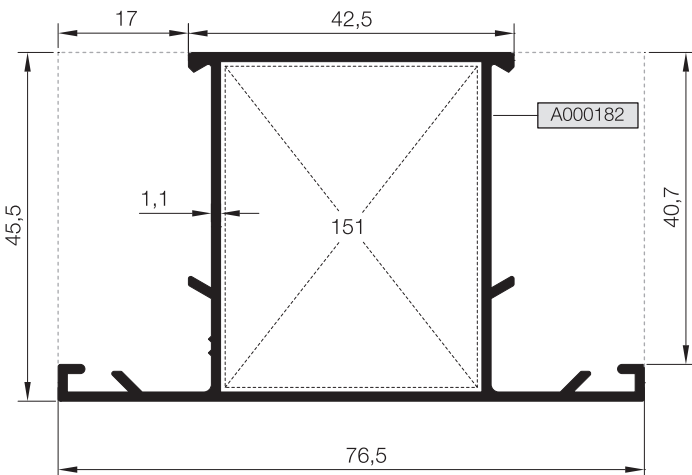

11

12

13

14

15

16

17

18

19

20

KOD / CODE	AĞIRLIK (kg/m) / WEIGHT	L m	KOD / CODE	AĞIRLIK (kg/m) / WEIGHT	L m
A000536	0,601	6	A000182	0,703	6
A000537	0,600	6	A000183	0,607	6
A000538	0,502	6	A000181	0,704	6

11

12

13

14

15

16

17

18

19

20

KOD / CODE	AĞIRLIK (kg/m) / WEIGHT	L m
A003292	1,242	6
A003293	1,135	6
A003294	1,137	6

11

12

KOD / CODE	AĞIRLIK (kg/m) / WEIGHT	L m	
A000184	1,733	6	
A000185	1,876	6	

11

12

13

14

15

16

17