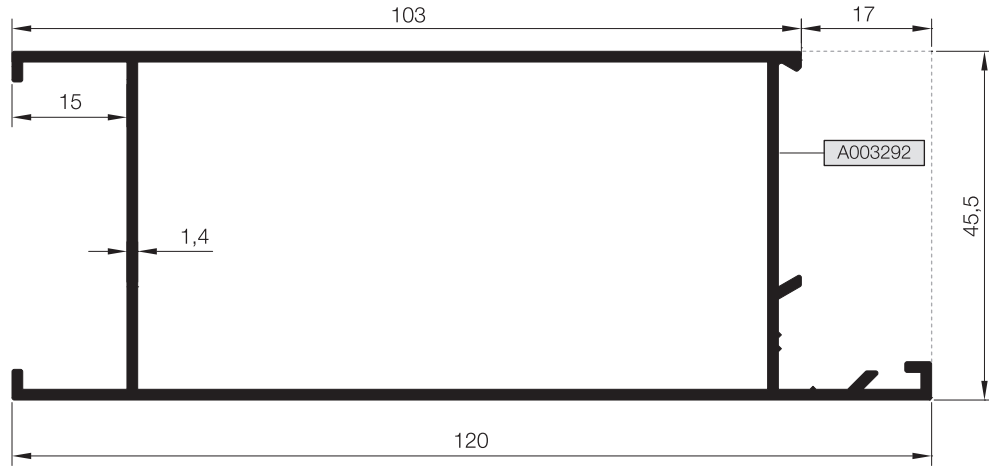

13

14

15

16

17

18

19

20

KOD / CODE	AĞIRLIK (kg/m) / WEIGHT	L m	
A000184	1,733	6	
A000185	1,876	6	

11

12

13

14

15

16

17