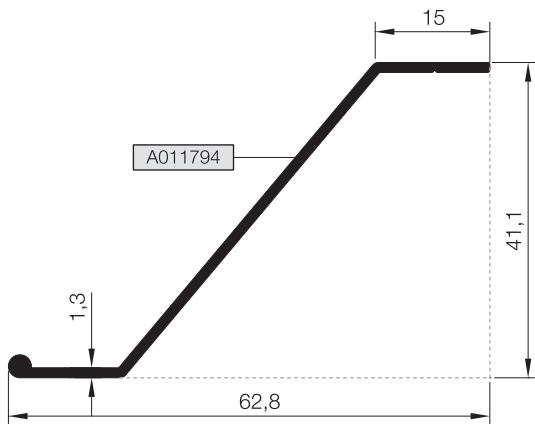

KOD / CODE	AĞIRLIK (kg/m) / WEIGHT	L m
A006908	0,533	6
A010980	0,268	6
A000158	0,201	6
A011793	0,485	6
A011794	0,297	6

11

12

13

14

15

16

17

18

19

20