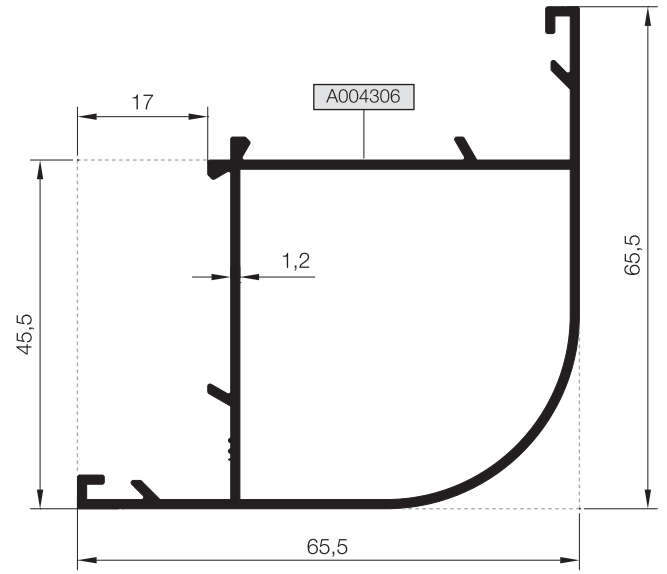

KOD / CODE	AĞIRLIK (kg/m) / WEIGHT	L m
A000110	1,835	6
A004306	0,786	6
A011190	0,848	6