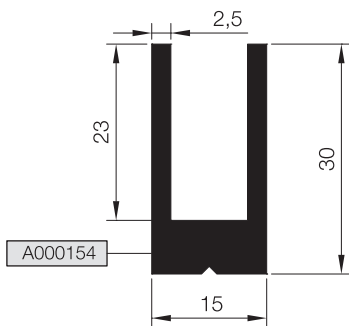

PROFİLLER
PROFILES

DÜZ ALDOKS

KOD / CODE	AĞIRLIK (kg/m) / WEIGHT	L m
A000151	1,157	6
A000152	0,890	6
A000154	0,593	6
A002729	0,363	6

11

12

13

14

15

16

17

18

19

20