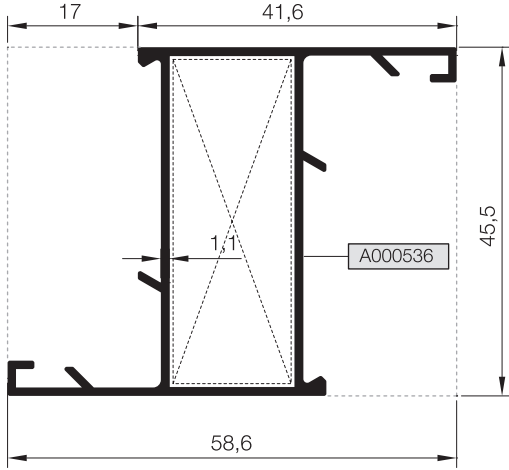

11

12

13

14

15

16

17

18

19

20

KOD / CODE	AĞIRLIK (kg/m) / WEIGHT	L m	KOD / CODE	AĞIRLIK (kg/m) / WEIGHT	L m
A000536	0,601	6	A000182	0,703	6
A000537	0,600	6	A000183	0,607	6
A000538	0,502	6	A000181	0,704	6

11

12

13

14

15

16

17

18

19

20

KOD / CODE	AĞIRLIK (kg/m) / WEIGHT	L m
A003292	1,242	6
A003293	1,135	6
A003294	1,137	6

11

12

KOD / CODE	AĞIRLIK (kg/m) / WEIGHT	L m	
A000184	1,733	6	
A000185	1,876	6	

11

12

13

14

15

16

17