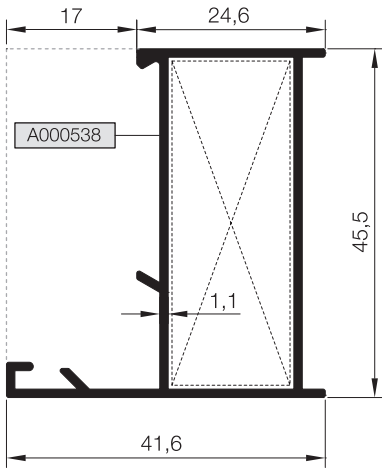

19

20

KOD / CODE	AĞIRLIK (kg/m) / WEIGHT	L m	KOD / CODE	AĞIRLIK (kg/m) / WEIGHT	L m
A000536	0,601	6	A000182	0,703	6
A000537	0,600	6	A000183	0,607	6
A000538	0,502	6	A000181	0,704	6

11

12

13

14

15

16

17

18

19

20

KOD / CODE	AĞIRLIK (kg/m) / WEIGHT	L m
A003292	1,242	6
A003293	1,135	6
A003294	1,137	6

11

12

KOD / CODE	AĞIRLIK (kg/m) / WEIGHT	L m	
A000184	1,733	6	
A000185	1,876	6	

11

12

13

14

15

16

17