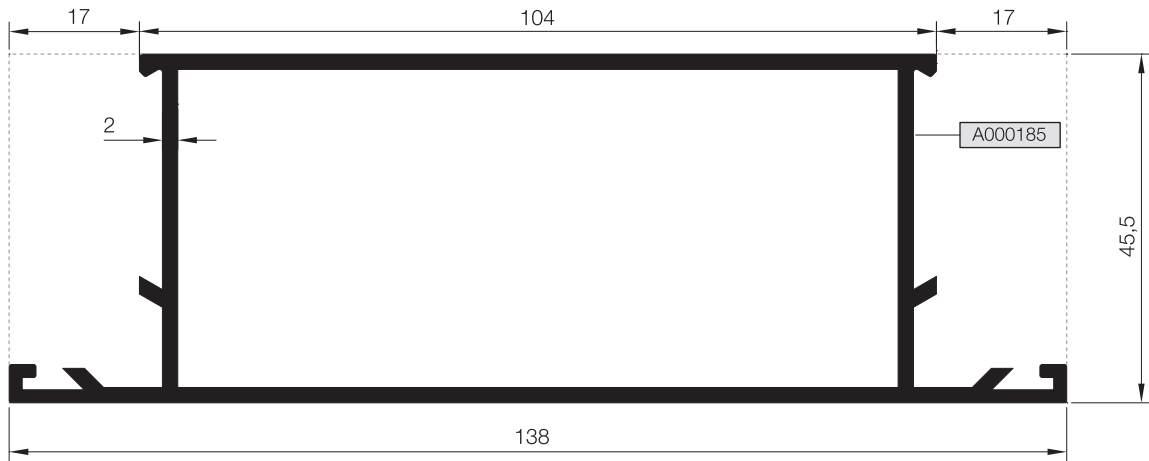

KOD / CODE	AĞIRLIK (kg/m) / WEIGHT	L m	
A000184	1,733	6	
A000185	1,876	6	

11

12

13

14

15

16

17