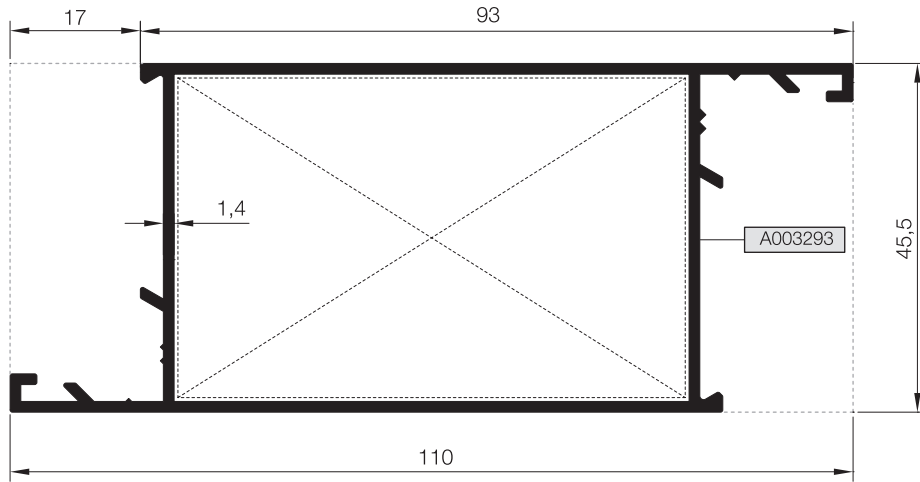

KOD / CODE	AĞIRLIK (kg/m) / WEIGHT	L m	
A000184	1,733	6	
A000185	1,876	6	

11

12

13

14

15

16

17